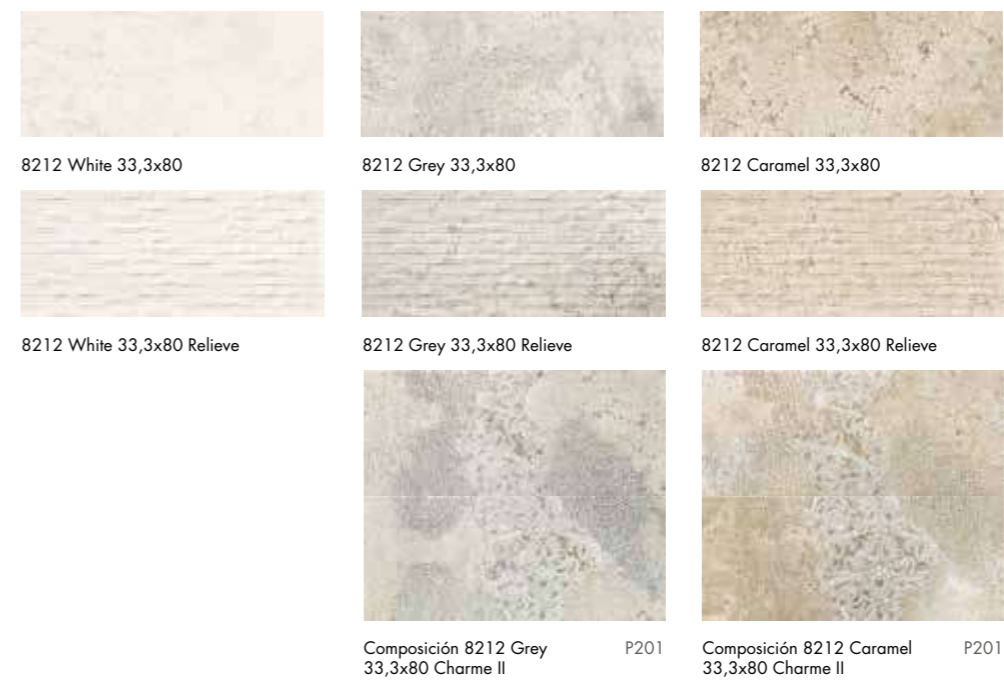

8212 White 33,3x80
8212 Grey 33,3x80
8212 Caramel 33,3x80
8212 White 33,3x80 Relieve
8212 Grey 33,3x80 Relieve
8212 Caramel 33,3x80 Relieve
Composición 8212 Grey 33,3x80 Charme II P201
Composición 8212 Caramel 33,3x80 Charme II P201

Baltimore 8212	Piezas / Caja Tiles / Box	m² / Caja sqm / Box	Kg / Caja Kg / Box	m² / Palet sqm / Pallet	Cajas / Palet Boxes / Pallet	Kg / Palet Kg / Pallet
33,3x80	6	1,598	24,12	95,88	60	1.450
33,3x80 Relieve	6	1,598	22,98	95,88	60	1.380
Composición Charme 33,3x80 II	2 Sets	1,065	16,333	-	-	-