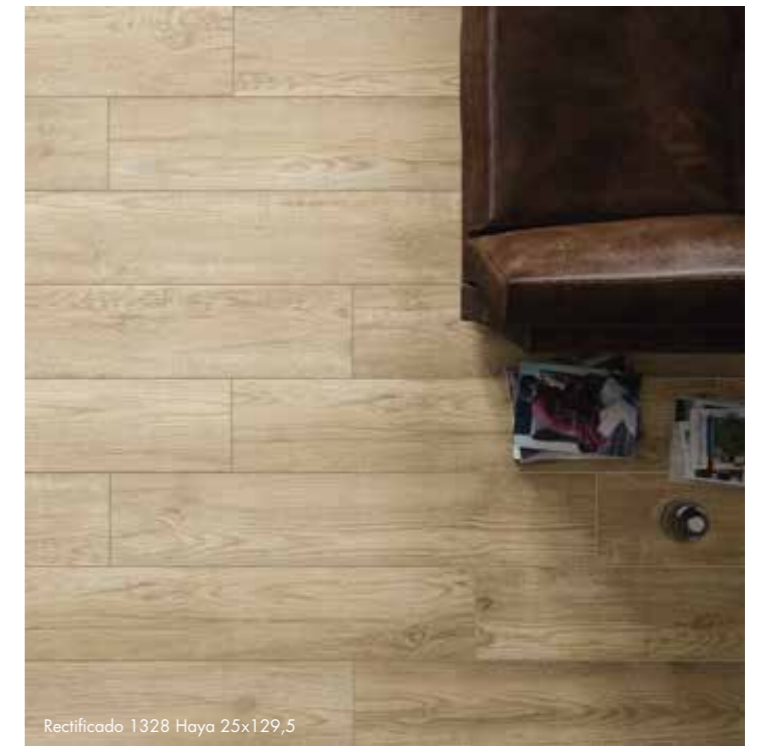

# Oporto

1328 NATURAL  
PORCELAIN TILE. 10"x51"  
PORCELÁNICO. 25x129,5 CM

Rectificado 1328 Haya 25x129,5

B088PO

Rectificado 1328 Roble 25x129,5

B088PO

Rectificado 1328 Haya 25x129,5

Rectificado 1328 Roble 25x129,5