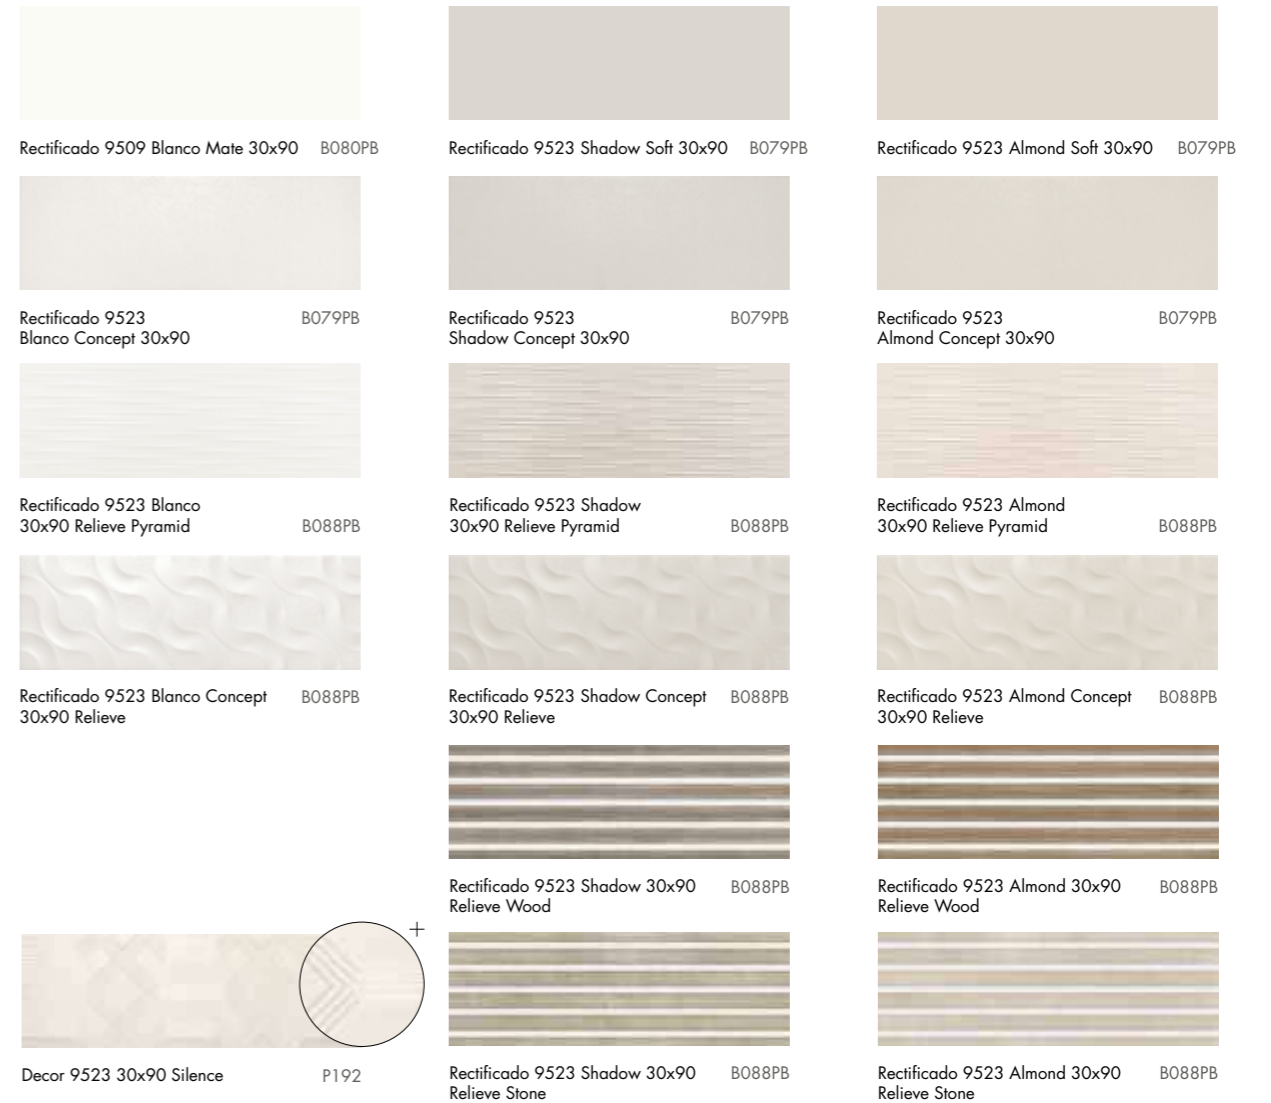

Tokio

9523 WALL TILES - REVESTIMIENTO
WHITE BODY TILE. 12"x36"
PASTA BLANCA. 30x90 CM

Tokio 9523	Piezas / Caja Tiles / Box	m² / Caja sqm / Box	Kg / Caja Kg / Box	m² / Palet sqm / Pallet	Cajas / Palet Boxes / Pallet	Kg / Palet Kg / Pallet
30x90 Rectificado Soft	4	1,080	20,104	51,840	48	965
30x90 Rectificado Concept	4	1,080	20,020	51,840	48	961
30x90 Rectificado Concept Relieve	4	1,080	19,937	51,840	48	957
30x90 Rectificado Relieve Pyramid	4	1,080	19,895	51,840	48	955
30x90 Rectificado Relieve Wood	4	1,080	19,895	51,840	48	955
30x90 Rectificado Relieve Stone	4	1,080	19,895	51,840	48	955
Decor 30x90 Silence	4	1,080	20,800	-	-	-