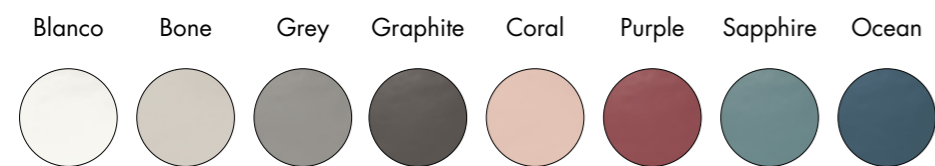

# Trent

AVAILABLE SIZES FORMATOS DISPONIBLES

WALL TILE  
WHITE BODY TILE  
9532. 30x90

TEXTURE TEXTURA

AVAILABLE COLORS COLORES DISPONIBLES