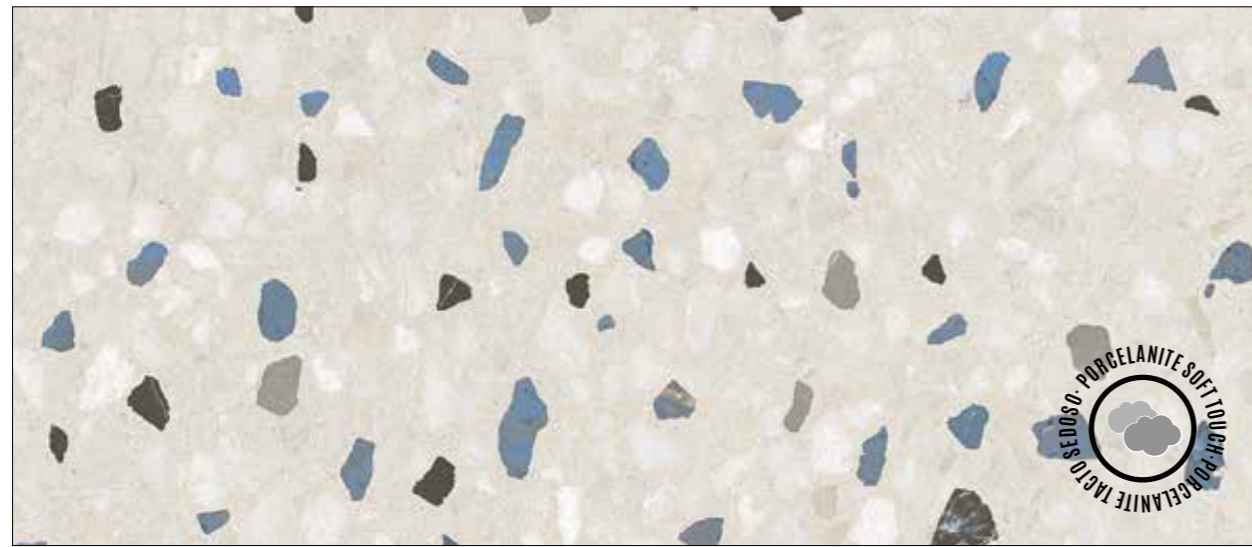

## PORCELANITE ONE

PORCELÁNICO TÉCNICO DE GRAN FORMATO  
LARGE FORMAT TECHNICAL PORCELAIN

AVAILABLE SIZES FORMATOS DISPONIBLES

WALL & FLOOR TILE  
PORCELAIN TILE

1862. 100x100

1962. 100x100 Anti-slip

TEXTURE TEXTURA